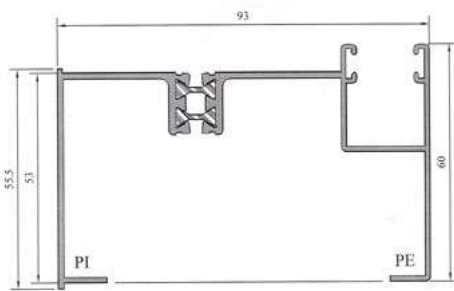

Guia de Alumínio
S-140

Guia de Alumínio
S-160

Guia de Alumínio
S-180

Guia de Alumínio
S-93
ROTURA

Guia de Alumínio
S-100
ROTURA

Guia de Alumínio
S-120
ROTURA

Guia de Alumínio
S-150
ROTURA

Guías de Aluminio, PVC y Otros Perfiles

Guía de Aluminio

GUIA SENCILLA DE 95mm.

Guía de Aluminio

MANGUETON COMPACTO

Guía de PVC

55 X 45mm.

Guía de PVC

60 X 45mm.

Guía de PVC

68 X 55mm.

Guía de PVC

60 X 45mm.
MANGUETÓN

Guía de PVC

30 X 55mm.

Otros Perfiles

H-120 UNION