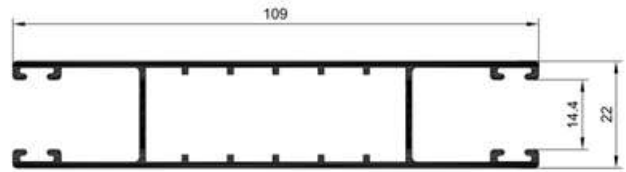

Guia de Alumínio
S-140

Guia de Alumínio
S-160

Guia de Alumínio
S-180

Guia de Alumínio
S-93
ROTURA

Guia de Alumínio
S-100
ROTURA

Guia de Alumínio
S-120
ROTURA

Guia de Alumínio
S-150
ROTURA

Guías de Aluminio, PVC y Otros Perfiles

Guía de Aluminio

GUIA SENCILLA DE 95mm.

Guía de Aluminio

MANGUETON COMPACTO

Guía de PVC

55 X 45mm.

Guía de PVC

60 X 45mm.

Guía de PVC

68 X 55mm.

Guía de PVC

60 X 45mm.
MANGUETÓN

Guía de PVC

30 X 55mm.

Otros Perfiles

H-120 UNION