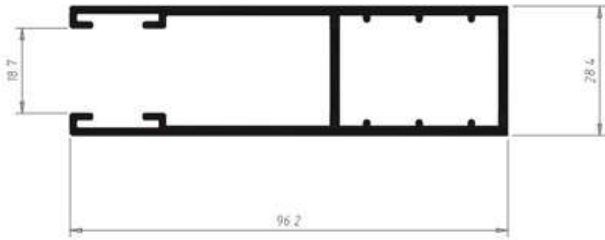

Guía de Aluminio

GUIA SENCILLA DE 95mm.

Guía de Aluminio

MANGUETON COMPACTO

Guía de PVC

55 X 45mm.

Guía de PVC

60 X 45mm.

Guía de PVC

68 X 55mm.

Guía de PVC

60 X 45mm.
MANGUETÓN

Guía de PVC

30 X 55mm.

Otros Perfiles

H-120 UNION