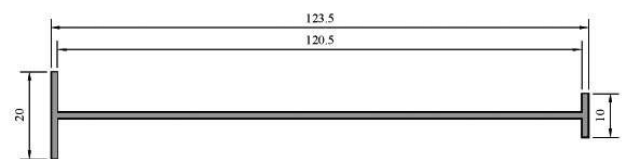

Guía de Aluminio

GUIA SENCILLA DE 95mm.

Guía de Aluminio

MANGUETON COMPACTO

Guía de PVC

55 X 45mm.

Guía de PVC

60 X 45mm.

Guía de PVC

68 X 55mm.

Guía de PVC

60 X 45mm.
MANGUETÓN

Guía de PVC

30 X 55mm.

Otros Perfiles

H-120 UNION