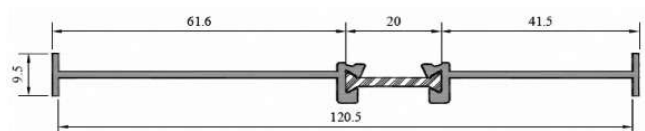

Otros Perfiles

H-120 ROTURA UNION