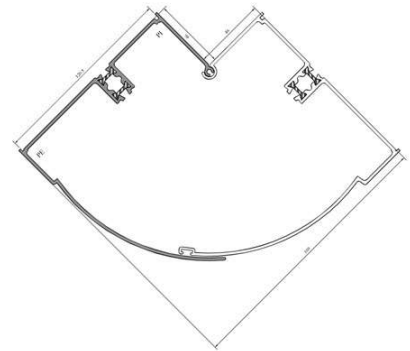

Guía de Aluminio

GUIA SENCILLA DE 95mm.

Guía de Aluminio

MANGUETON COMPACTO

Guía de PVC

55 X 45mm.

Guía de PVC

60 X 45mm.

Guía de PVC

68 X 55mm.

Guía de PVC

60 X 45mm.
MANGUETÓN

Guía de PVC

30 X 55mm.

Otros Perfiles

H-120 UNION

H-40 UNION

Otros Perfiles

ESQUINERO DE 165mm. PARA GUÍA DE 100

Otros Perfiles

ESQUINERO DE 170mm.

Otros Perfiles

ESQUINERO DE 185mm.

Otros Perfiles

ESQUINERO DE 170mm. ROTURA

Otros Perfiles

SUPLEMENTO ESQUINERO

Otros Perfiles

SUPLEMENTO ESQUINERO ROTURA

Otros Perfiles

TAPA EXTRUSIÓN

Disponible para Compactos de 155mm, 185mm, y 200mm. En todos los colores de la carta RAL® y Maderas.