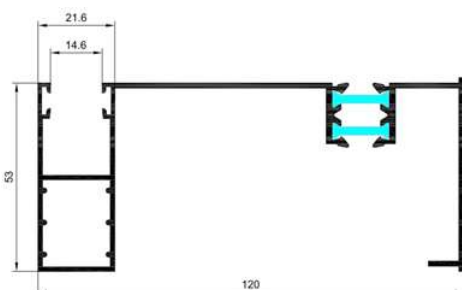

Guia de Alumínio
S-120
ROTURA