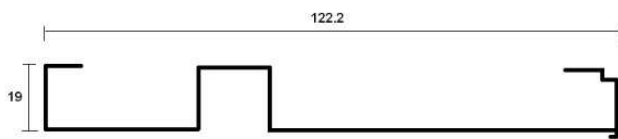

H-40 UNION

Otros Perfiles

ESQUINERO DE 165mm. PARA GUÍA DE 100

Otros Perfiles

ESQUINERO DE 170mm.

Otros Perfiles

ESQUINERO DE 185mm.

Otros Perfiles

ESQUINERO DE 170mm. ROTURA

Otros Perfiles

SUPLEMENTO ESQUINERO

Otros Perfiles

SUPLEMENTO ESQUINERO ROTURA

Otros Perfiles

TAPA EXTRUSIÓN

Disponible para Compactos de 155mm, 185mm, y 200mm. En todos los colores de la carta RAL® y Maderas.