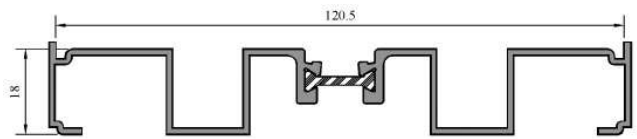

ESQUINERO DE 170mm. ROTURA

Otros Perfiles

SUPLEMENTO ESQUINERO

Otros Perfiles

SUPLEMENTO ESQUINERO ROTURA

Otros Perfiles

TAPA EXTRUSIÓN

Disponible para Compactos de 155mm, 185mm, y 200mm. En todos los colores de la carta RAL® y Maderas.

Otros Perfiles

SUELO EXTRUSIÓN

Disponible para Compactos de 155mm, 185mm, y 200mm. En todos los colores de la carta RAL® y Maderas.

Otros Perfiles

Otros Perfiles

REMATE
ALUMINIO