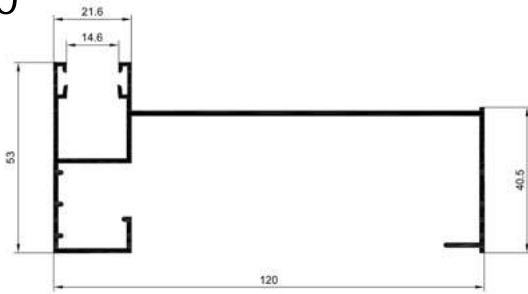

Guia de Alumínio
S-120