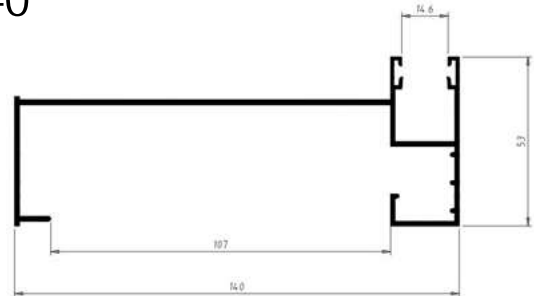

Guia de Alumínio
S-140