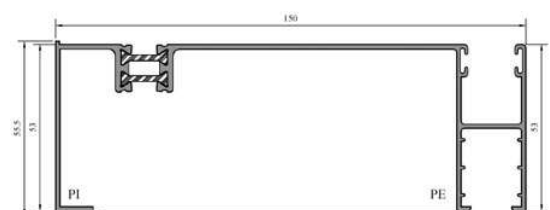

Guia de Alumínio
S-150
ROTURA