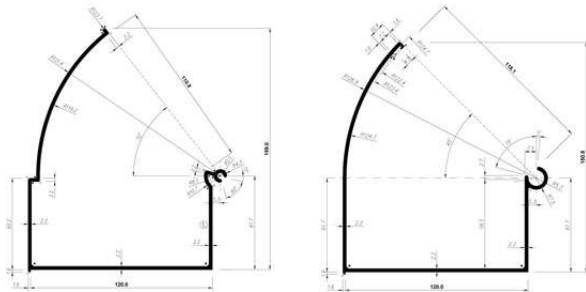

Guía de Aluminio

GUIA SENCILLA DE 95mm.

Guía de Aluminio

MANGUETON COMPACTO

Guía de PVC

55 X 45mm.

Guía de PVC

60 X 45mm.

Guía de PVC

68 X 55mm.

Guía de PVC

60 X 45mm.
MANGUETÓN

Guía de PVC

30 X 55mm.

Otros Perfiles

H-120 UNION

H-40 UNION

Otros Perfiles

ESQUINERO DE 165mm. PARA GUÍA DE 100

Otros Perfiles

ESQUINERO DE 170mm.

Otros Perfiles

ESQUINERO DE 185mm.

Otros Perfiles

ESQUINERO DE 170mm. ROTURA

Otros Perfiles

SUPLEMENTO ESQUINERO

Otros Perfiles

SUPLEMENTO ESQUINERO ROTURA

Otros Perfiles

TAPA EXTRUSIÓN

Disponible para Compactos de 155mm, 185mm, y 200mm. En todos los colores de la carta RAL® y Maderas.