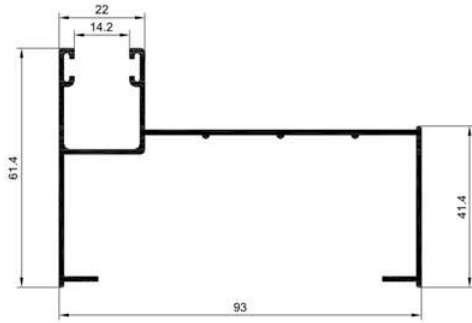

Guias de Alumínio

Guia de Alumínio
S-93