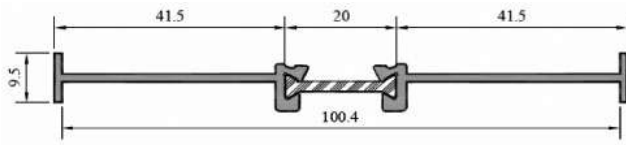

Guía de Aluminio

GUIA SENCILLA DE 95mm.

Guía de Aluminio

MANGUETON COMPACTO

Guía de PVC

55 X 45mm.

Guía de PVC

60 X 45mm.

Guía de PVC

68 X 55mm.

Guía de PVC

60 X 45mm.
MANGUETÓN

Guía de PVC

30 X 55mm.

Otros Perfiles

H-120 UNION

Otros Perfiles

H-100 UNION

Otros Perfiles

H-120 ROTURA UNION

Otros Perfiles

Otros Perfiles

H-100 ROTURA UNION

Otros Perfiles