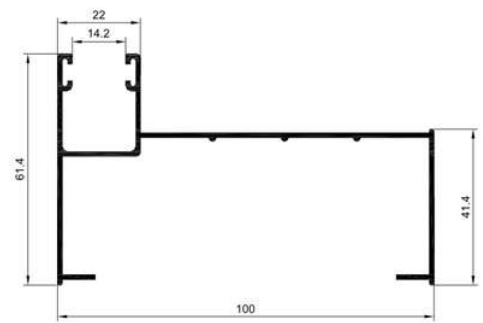

Guia de Alumínio
S-100