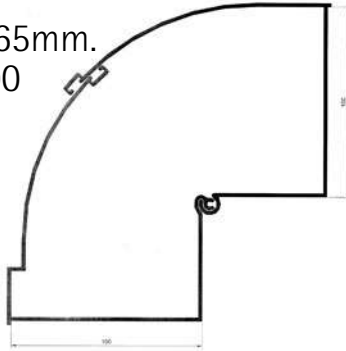

Guía de Aluminio

GUIA SENCILLA DE 95mm.

Guía de Aluminio

MANGUETON COMPACTO

Guía de PVC

55 X 45mm.

Guía de PVC

60 X 45mm.

Guía de PVC

68 X 55mm.

Guía de PVC

60 X 45mm.
MANGUETÓN

Guía de PVC

30 X 55mm.

Otros Perfiles

H-120 UNION

H-40 UNION

Otros Perfiles

ESQUINERO DE 165mm. PARA GUÍA DE 100

Otros Perfiles

ESQUINERO DE 170mm.

Otros Perfiles

ESQUINERO DE 185mm.

Otros Perfiles

ESQUINERO DE 170mm. ROTURA

Otros Perfiles

SUPLEMENTO ESQUINERO

Otros Perfiles

SUPLEMENTO ESQUINERO ROTURA

Otros Perfiles

TAPA EXTRUSIÓN

Disponible para Compactos de 155mm, 185mm, y 200mm. En todos los colores de la carta RAL® y Maderas.