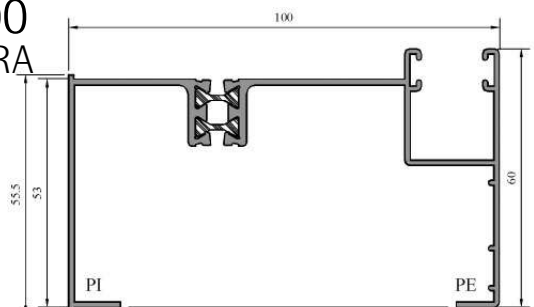

Guia de Alumínio
S-100
ROTURA