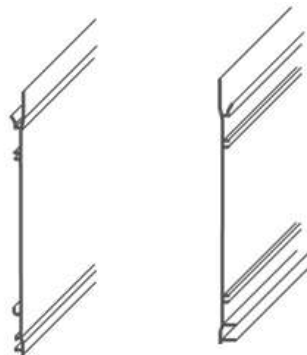

H-40 UNION

Otros Perfiles

ESQUINERO DE 165mm. PARA GUÍA DE 100

Otros Perfiles

ESQUINERO DE 170mm.

Otros Perfiles

ESQUINERO DE 185mm.

Otros Perfiles

ESQUINERO DE 170mm. ROTURA

Otros Perfiles

SUPLEMENTO ESQUINERO

Otros Perfiles

SUPLEMENTO ESQUINERO ROTURA

Otros Perfiles

TAPA EXTRUSIÓN

Disponible para Compactos de 155mm, 185mm, y 200mm. En todos los colores de la carta RAL® y Maderas.

Otros Perfiles

SUELO EXTRUSIÓN

Disponible para Compactos de 155mm, 185mm, y 200mm. En todos los colores de la carta RAL® y Maderas.

Otros Perfiles

Otros Perfiles

REMATE
ALUMINIO