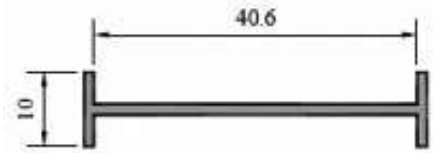

Otros Perfiles

Otros Perfiles

H-100 ROTURA UNION

Otros Perfiles

H-40 UNION

Otros Perfiles

ESQUINERO DE 165mm. PARA GUÍA DE 100

Otros Perfiles

ESQUINERO DE 170mm.

Otros Perfiles

ESQUINERO DE 185mm.

Otros Perfiles

ESQUINERO DE 170mm. ROTURA

Otros Perfiles

SUPLEMENTO ESQUINERO

Otros Perfiles

SUPLEMENTO ESQUINERO ROTURA

Otros Perfiles

TAPA EXTRUSIÓN

Disponible para Compactos de 155mm, 185mm, y 200mm. En todos los colores de la carta RAL® y Maderas.

Otros Perfiles

SUELO EXTRUSIÓN

Disponible para Compactos de 155mm, 185mm, y 200mm. En todos los colores de la carta RAL® y Maderas.