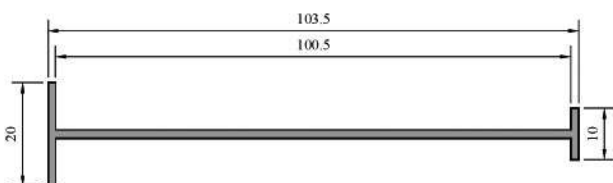

Otros Perfiles

H-100 UNION