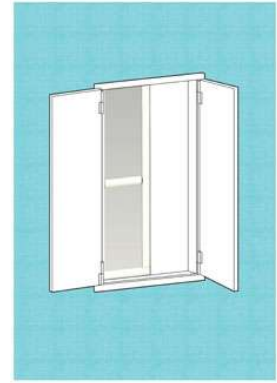

Catálogo

Mosquiteras, Cortinas y
Decoración de Interior

En las siguientes páginas podrá encontrar el listado de
nuestra amplia gama de productos.

Mosquiteras

Mosquiteras

ENROLLABLE VERTICAL

LA MOSQUITERA ENROLLABLE VERTICAL ES LA FORMA MÁS PRÁCTICA DE PROTEGER NUESTRO HOGAR CONTRA TODO TIPO DE INSECTOS. SU FÁCIL ENROLLAMIENTO NOS PERMITE GUARDARLA PROTEGIDA DEL POLVO DURANTE EL INVIERNO Y UTILIZARLA EN LAS ÉPOCAS MÁS CÁLIDAS. ESTA FABRICADA EN FIBRA DE VIDRIO Y ALUMINIO. ES DE FÁCIL Y RÁPIDO MONTAJE. DISPONEMOS DE UNA AMPLIA GAMA DE COLORES Y MADERA.

ALTURA MOSQUITERA
CABEZAL DE 36 MM
1800 MM
CABEZAL DE 45 MM
2400 MM

Mosquiteras

CORREDERA

SISTEMA DE MOSQUITERA CORREDERA ADAPTABLE A CASI TODAS LAS VENTANAS CORREDERAS DEL MERCADO. FABRICADA EN ALUMINIO CON TELA DE FIBRA DE VIDRIO. DISPONIBLE EN UNA AMPLIA GAMA DE COLORES Y MADERAS.

Mosquiteras

PUERTA ABATIBLE

SISTEMA DE MOSQUITERA PARA PUERTA ABATIBLE CON MARCO. SE PUEDE CONFECCIONAR TANTO EN UNA HOJA COMO EN DOS HOJAS CON UN CIERRE HERMETICO. FABRICADA EN ALUMINIO CON FIBRA DE VIDRIO.

ANCHO MÁXIMO: 150 CM

Decoración de Interior

ESTORES PLEGABLES

EL ESTOR PLEGABLE ESTA CONFECCIONADO CON TEJIDO LAVABLE EN COLORES SEGÚN CATALOGO. EL PERFIL SUPERIOR ES DE ALUMINIO DE EXTRUSION LACADO EN BLANCO, CON VELCRO INCORPORADO PARA LA FIJACIÓN DEL TEJIDO.